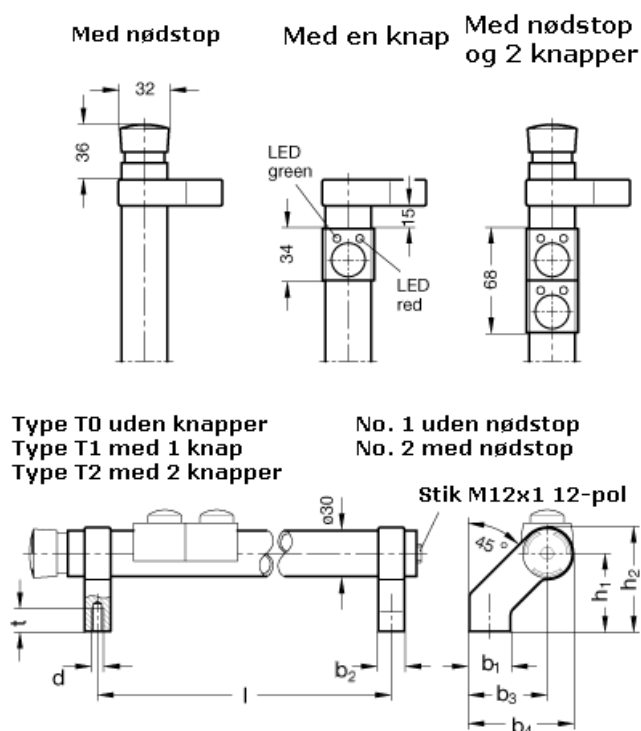

Varenummer: 201025020011  
 Beskrivelse: E+G Rørgreb med kontakter  
 GN 332-200-EL-T1-1

## Mål

b1 = 27	t = 15
b2 = 17	
b3 = 51	
b4 = 68	
d = M 8	
h1 = 51	
h2 = 68	
l = 200	